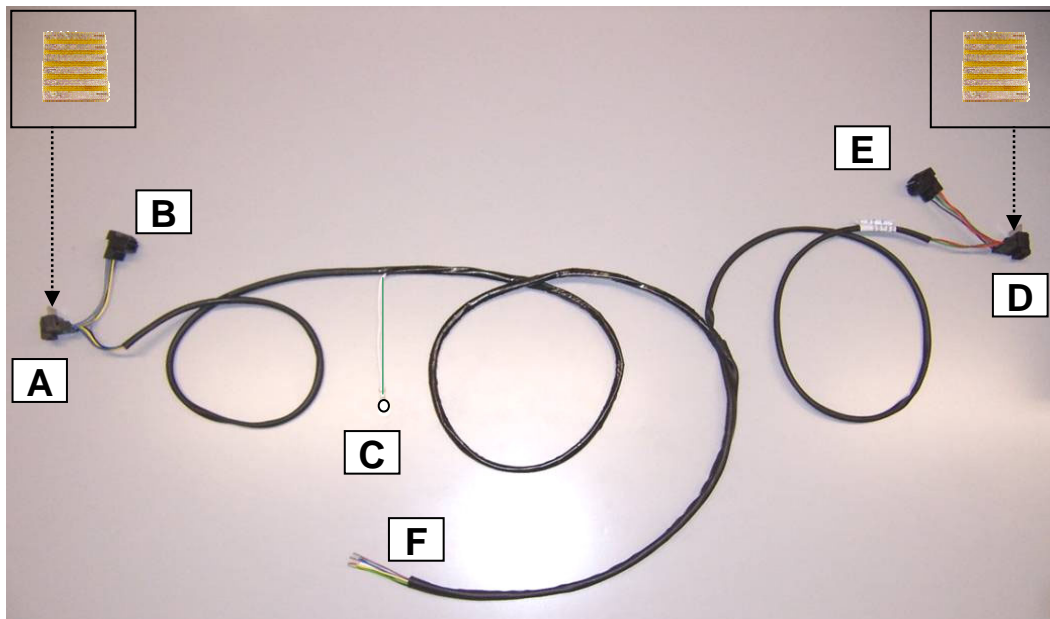

**Notice de pose du faisceau électrique pour
crochet d'attelage avec prise 7 voies type 12N**

Version : 4 DOORS

Année : 06/2005 →

Réf : 170413

Logan

0 H 30

Einbauanleitung elektrosatz Anhängervorrichtung mit 12N Steckdose
Fitting instructions electric wiringkit towbar with 12N socket
Montage-handleiding elektrokabelset voor trekhaak met 12N contactos

	1/L	2/54g	3/31	4/R	5/58R	6/54	7/58L	<i>8/58B</i>
	21+5 W	21W		21+5 W	40 W	63 W	40 W	
F	Jaune	Bleu	Vert/jaune	Vert	Marron	Rouge	Noir	Gris
D	Gelb	Blau	Grün/gelb	Grün	Braun	Rot	Schwarz	Grau
GB	Yellow	Blue	Green/yellow	Green	Brown	Red	Black	Grey
NL	Geel	Blauw	Groen/geel	Groen	Bruin	Rood	Zwart	Grijs
P	Amarelo	Azul	Verde/amarelo	Verde	Castanho	Vermelho	Preto	Cinzeno
I	Giallo	Blu	Verde/giallo	Verde	Marrone	Rosso	Nero	Grigio
E	Amarillo	Azul	Verde/amarillo	Verde	Marron	Rojo	Negro	Gris