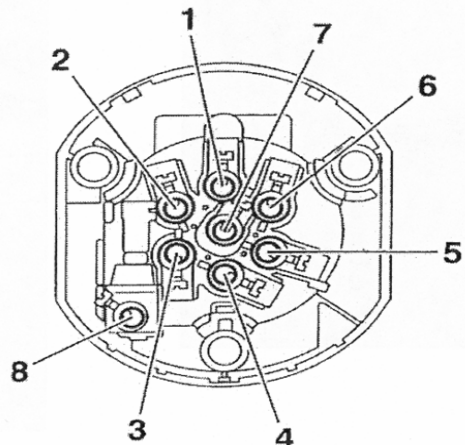

**Notice de pose du faisceau électrique pour
crochet d'attelage avec prise 7 voies type 12N**

Version : 4 DOORS

Année : 06/2005 →

Réf : 170413

Logan

0 H 30

Einbauanleitung elektrosatz Anhängervorrichtung mit 12N Steckdose
Fitting instructions electric wiringkit towbar with 12N socket
Montage-handleiding elektrokabelset voor trekhaak met 12N contactos

	1/L	2/54g	3/31	4/R	5/58R	6/54	7/58L	<i>8/58B</i>
	21+5 W	21W		21+5 W	40 W	63 W	40 W	
F	Jaune	Bleu	Vert/jaune	Vert	Marron	Rouge	Noir	Gris
D	Gelb	Blau	Grün/gelb	Grün	Braun	Rot	Schwarz	Grau
GB	Yellow	Blue	Green/yellow	Green	Brown	Red	Black	Grey
NL	Geel	Blauw	Groen/geel	Groen	Bruin	Rood	Zwart	Grijs
P	Amarelo	Azul	Verde/amarelo	Verde	Castanho	Vermelho	Preto	Cinzeno
I	Giallo	Blu	Verde/giallo	Verde	Marrone	Rosso	Nero	Grigio
E	Amarillo	Azul	Verde/amarillo	Verde	Marron	Rojo	Negro	Gris