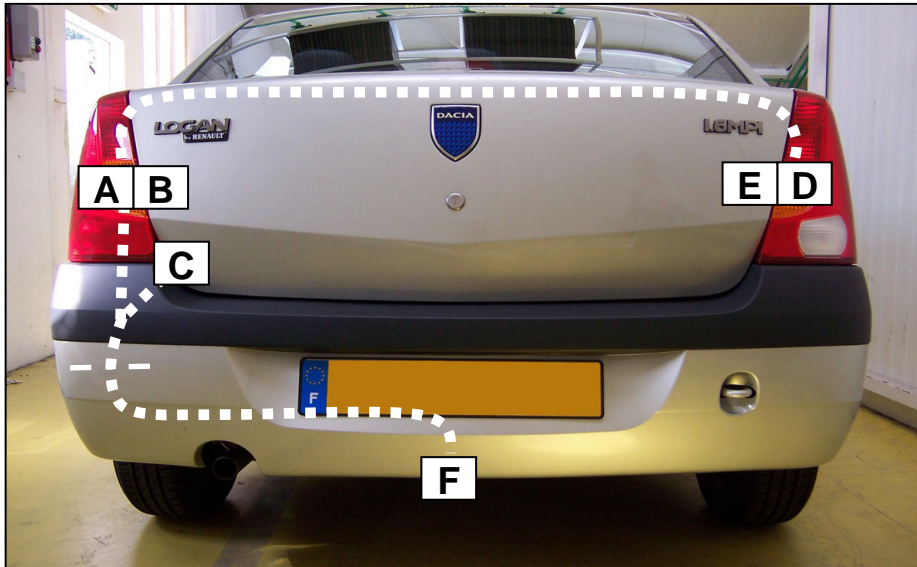

**Notice de pose du faisceau électrique pour
crochet d'attelage avec prise 7 voies type 12N**

Version : 4 DOORS

Année : 06/2005 →

Réf : 170413

Logan

0 H 30

Einbauanleitung elektrosatz Anhängervorrichtung mit 12N Steckdose
Fitting instructions electric wiringkit towbar with 12N socket
Montage-handleiding elektrokabelset voor trekhaak met 12N contactos

	1/L	2/54g	3/31	4/R	5/58R	6/54	7/58L	<i>8/58B</i>
	21+5 W	21W		21+5 W	40 W	63 W	40 W	
F	Jaune	Bleu	Vert/jaune	Vert	Marron	Rouge	Noir	Gris
D	Gelb	Blau	Grün/gelb	Grün	Braun	Rot	Schwarz	Grau
GB	Yellow	Blue	Green/yellow	Green	Brown	Red	Black	Grey
NL	Geel	Blauw	Groen/geel	Groen	Bruin	Rood	Zwart	Grijs
P	Amarelo	Azul	Verde/amarelo	Verde	Castanho	Vermelho	Preto	Cinzeno
I	Giallo	Blu	Verde/giallo	Verde	Marrone	Rosso	Nero	Grigio
E	Amarillo	Azul	Verde/amarillo	Verde	Marron	Rojo	Negro	Gris