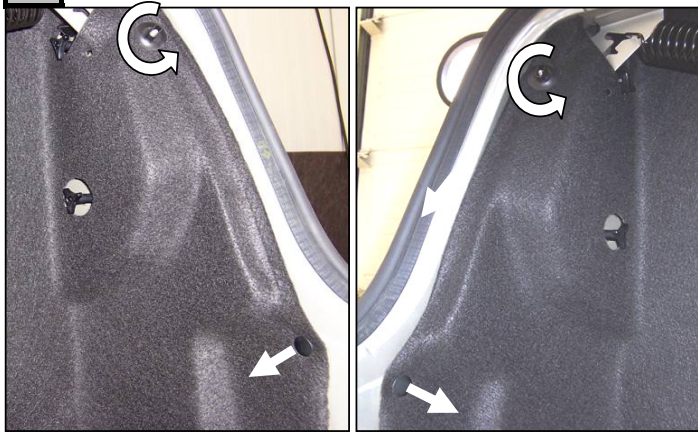

1

2

3

4

5

6

	1/L	2/54g	3/31	4/R	5/58R	6/54	7/58L	<i>8/58B</i>
	21+5 W	21W		21+5 W	40 W	63 W	40 W	
F	Jaune	Bleu	Vert/jaune	Vert	Marron	Rouge	Noir	Gris
D	Gelb	Blau	Grün/gelb	Grün	Braun	Rot	Schwarz	Grau
GB	Yellow	Blue	Green/yellow	Green	Brown	Red	Black	Grey
NL	Geel	Blauw	Groen/geel	Groen	Bruin	Rood	Zwart	Grijs
P	Amarelo	Azul	Verde/amarelo	Verde	Castanho	Vermelho	Preto	Cinzeno
I	Giallo	Blu	Verde/giallo	Verde	Marrone	Rosso	Nero	Grigio
E	Amarillo	Azul	Verde/amarillo	Verde	Marron	Rojo	Negro	Gris