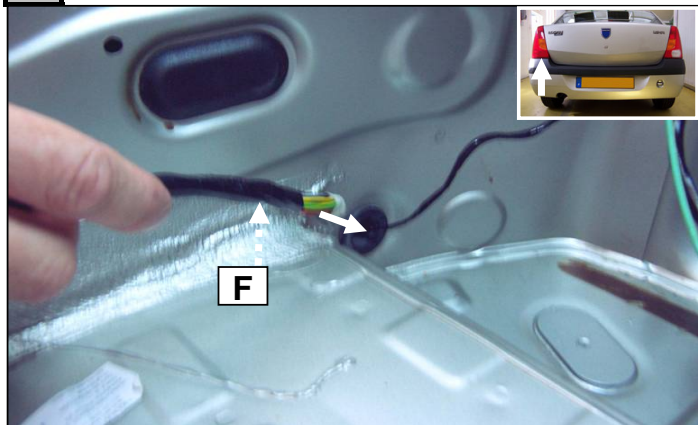

1

2

3

4

5

6

	1/L	2/54g	3/31	4/R	5/58R	6/54	7/58L	<i>8/58B</i>
	21+5 W	21W		21+5 W	40 W	63 W	40 W	
F	Jaune	Bleu	Vert/jaune	Vert	Marron	Rouge	Noir	Gris
D	Gelb	Blau	Grün/gelb	Grün	Braun	Rot	Schwarz	Grau
GB	Yellow	Blue	Green/yellow	Green	Brown	Red	Black	Grey
NL	Geel	Blauw	Groen/geel	Groen	Bruin	Rood	Zwart	Grijs
P	Amarelo	Azul	Verde/amarelo	Verde	Castanho	Vermelho	Preto	Cinzeno
I	Giallo	Blu	Verde/giallo	Verde	Marrone	Rosso	Nero	Grigio
E	Amarillo	Azul	Verde/amarillo	Verde	Marron	Rojo	Negro	Gris